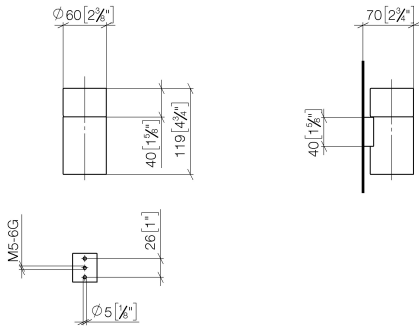

83 400 979

- verre en cristal
- largeur 60 mm
- hauteur 120 mm
- saillie 110 mm

S'adapte aux gammes suivantes : MADISON,
MEM, TARA, CL.1, LISSÉ, VAIA, META,
CYO

	Chrome	83 400 979-00
	Platine brossé	83 400 979-06
	Platine	83 400 979-08
	Laiton (Or 23cts)	83 400 979-09
	Dark Chrome	83 400 979-19
	Or clair	83 400 979-26
	Or clair brossé	83 400 979-27
	Laiton brossé (Or 23cts)	83 400 979-28
	Noir mat	83 400 979-33
	Bronze brossé	83 400 979-42
	Champagne brossé (Or 22cts)	83 400 979-46
	Champagne (Or 22cts)	83 400 979-47
	Chrome brossé	83 400 979-93
	Dark Platinum brossé	83 400 979-99

83 400 979

mm [inches]

83 400 979

Les pièces pour les autres finitions peuvent être trouvées ici : Platine brossé

Liste des pièces de rechange

N°	Article Numéro	Désignation	Fréquence de montage	Délai de livraison
1	90 90 00 008 00 84	verre	1	2
2	08 17 97 569-00	patte de fixation	1	10
3	09 30 30 117 90	vis	1	2
4	05 30 31 025 00 90	set de fixation	1	2
5	08 10 10 530-00	patte de fixation	1	10